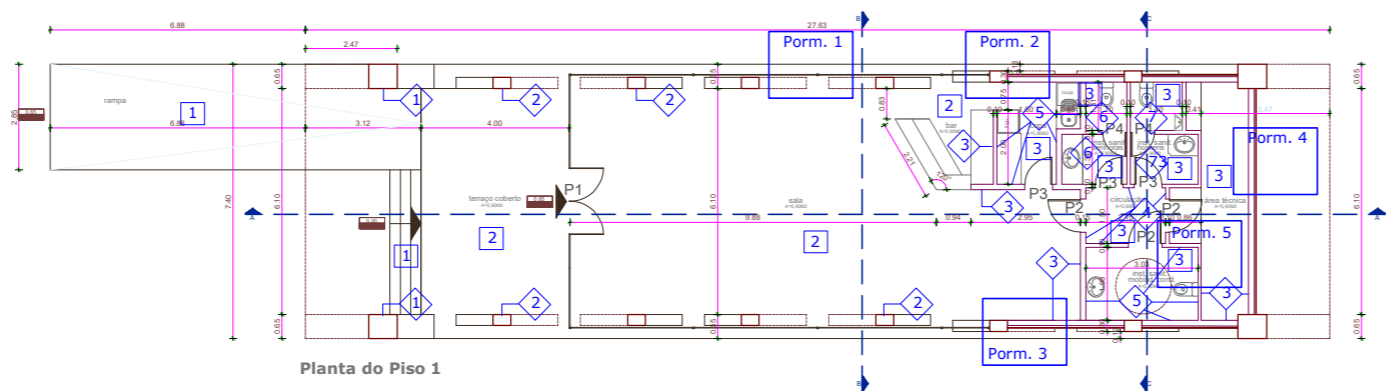

Corte C-C

Corte A-A

Corte B-B

Planta do Piso 1

Planta da Cobertura

Alçado lateral

Alçado longitudinal

Alçado lateral

Equipamento fixo

Inst. Sanitárias (homens e senhoras)

- LAVATÓRIOS**
Lavatório em loiça branca de encastrar, tipo "Roca" - Dama Senso - 580x485 - branco mate
Torneira de comando temporizado para lavatório - tipo "Roca" Série Sprint - refª 506137749
- SANITAS**
Sanita em loiça branca, suspensa - para tanque baixo s/v-s/h - c/esgoto e fix., s/tanque e c/tampa, c/aplicação de fluxómetro, tipo "Roca - Dama Senso - branco mate
Fluxómetro p/sanita, c/ complemento tubo de descarga - tipo "Roca - refª 526900710"
- URINOL**
Urinol em loiça branca, tipo "Roca - Série Mural - refª 53330 - branco mate
Fluxómetro p/urinol, tipo "Roca - Aqualine-1/2, refª 526900710"
Torneira tipo - "Roca" - refª 506901710 ou tipo - "Ponte Guilio - refª H519CSS103