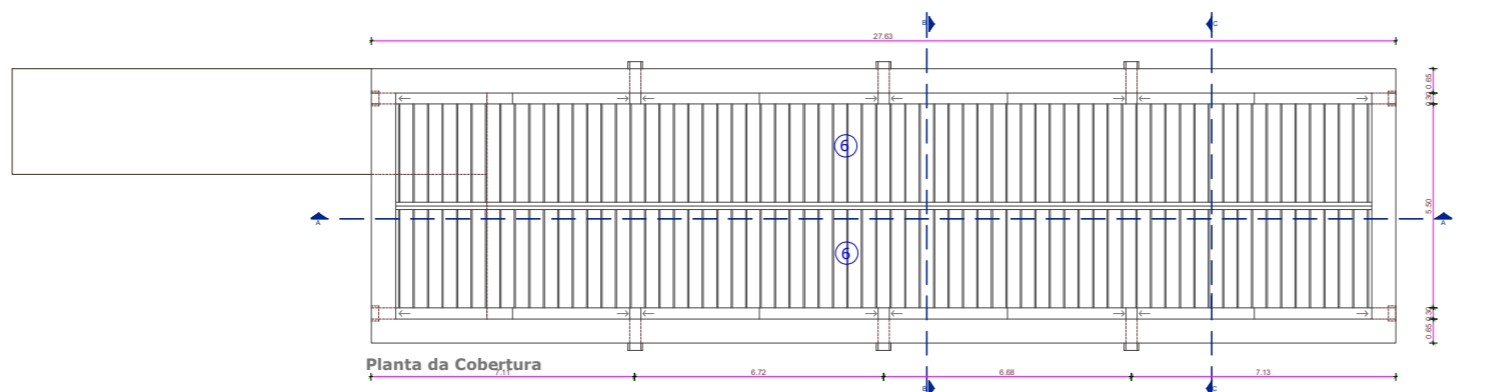

Corte C-C

Corte A-A

Corte B-B

Planta do Piso 1

Planta da Cobertura

Alçado lateral

Alçado longitudinal

Alçado lateral

Equipamento fixo

Inst. Sanitárias (homens e senhoras)

- LAVATÓRIOS**
Lavatório em loiça branca de encastrar, tipo "Roca" - Dama Senso - 580x485 - branco mate
Torneira de comando temporizado para lavatório - tipo "Roca" Série Sprint - refª 506137749
- SANITAS**
Sanita em loiça branca, suspensa - para tanque baixo s/v-s/h - c/esgoto e fix., s/tanque e c/tampa, c/aplicação de fluxómetro, tipo "Roca - Dama Senso - branco mate
Fluxómetro p/sanita, c/ complemento tubo de descarga - tipo "Roca - refª 526900710"
- URINOL**
Urinol em loiça branca, tipo "Roca - Série Mural - refª 53330 - branco mate
Fluxómetro p/urinol, tipo "Roca - Aqualine-1/2, refª 526900710"
Torneira tipo - "Roca" - refª 506901710 ou tipo - "Ponte Guilio - refª H519CSS103