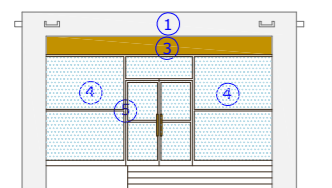

Corte C-C

Corte A-A

Corte B-B

Planta do Piso 1

Planta da Cobertura

Alçado lateral

Alçado longitudinal

Alçado lateral

Equipamento fixo

Inst. Sanitárias (homens e senhoras)

- LAVATÓRIOS**
Lavatório em loiça branca de encastrar, tipo "Roca" - Dama Senso - 580x485 - branco mate
Torneira de comando temporizado para lavatório - tipo "Roca" Série Sprint - refª 506137749
- SANITAS**
Sanita em loiça branca, suspensa - para tanque baixo s/v-s/h - c/esgoto e fix., s/tanque e c/tampa, c/aplicação de fluxómetro, tipo "Roca - Dama Senso - branco mate
Fluxómetro p/sanita, c/ complemento tubo de descarga - tipo "Roca - refª 526900710"
- URINOL**
Urinol em loiça branca, tipo "Roca - Série Mural - refª 53330 - branco mate
Fluxómetro p/urinol, tipo "Roca - Aqualine-1/2, refª 526900710"
Torneira tipo - "Roca" - refª 506901710 ou tipo - "Ponte Guilio - refª H519CSS103