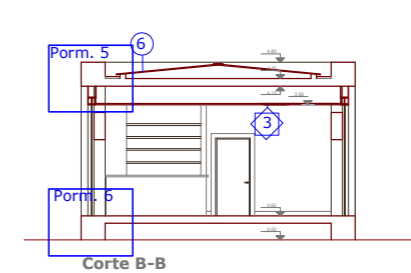

Corte C-C

Corte A-A

Corte B-B

Planta do Piso 1

Planta da Cobertura

Alçado lateral

Alçado longitudinal

Alçado lateral

Equipamento fixo

Inst. Sanitárias (homens e senhoras)

- LAVATÓRIOS**
Lavatório em loiça branca de encastrar, tipo "Roca" - Dama Senso - 580x485 - branco mate
Torneira de comando temporizado para lavatório - tipo "Roca" Série Sprint - refª 506137749
- SANITAS**
Sanita em loiça branca, suspensa - para tanque baixo s/v-s/h - c/esgoto e fix., s/tanque e c/tampa, c/aplicação de fluxómetro, tipo "Roca - Dama Senso - branco mate
Fluxómetro p/sanita, c/ complemento tubo de descarga - tipo "Roca - refª 526900710"
- URINOL**
Urinol em loiça branca, tipo "Roca - Série Mural - refª 53330 - branco mate
Fluxómetro p/urinol, tipo "Roca - Aqualine-1/2, refª 526900710"
Torneira tipo - "Roca" - refª 506901710 ou tipo - "Ponte Guilio - refª H519CSS103