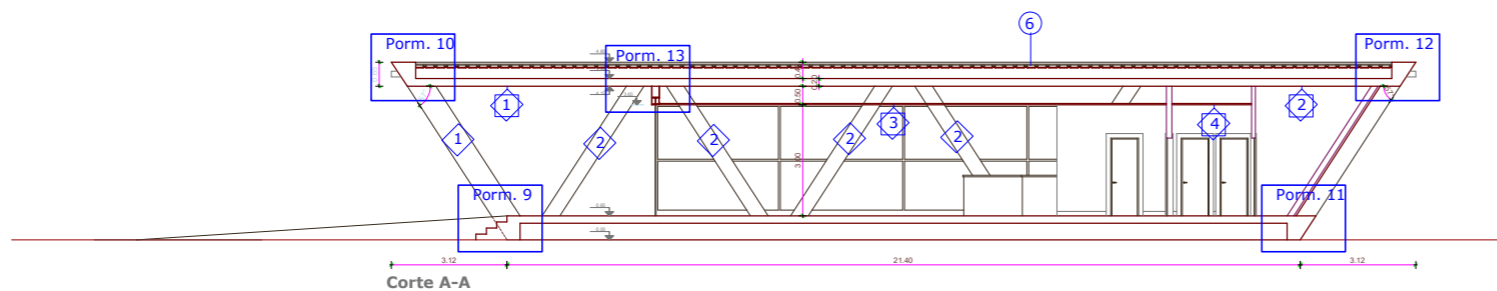

Corte C-C

Corte A-A

Corte B-B

Planta do Piso 1

Planta da Cobertura

Alçado lateral

Alçado longitudinal

Alçado lateral

Equipamento fixo

Inst. Sanitárias (homens e senhoras)

- LAVATÓRIOS**
Lavatório em loiça branca de encastrar, tipo "Roca" - Dama Senso - 580x485 - branco mate
Torneira de comando temporizado para lavatório - tipo "Roca" Série Sprint - refª 506137749
- SANITAS**
Sanita em loiça branca, suspensa - para tanque baixo s/v-s/h - c/esgoto e fix., s/tanque e c/tampa, c/aplicação de fluxómetro, tipo "Roca - Dama Senso - branco mate
Fluxómetro p/sanita, c/ complemento tubo de descarga - tipo "Roca - refª 526900710"
- URINOL**
Urinol em loiça branca, tipo "Roca - Série Mural - refª 53330 - branco mate
Fluxómetro p/urinol, tipo "Roca - Aqualine-1/2, refª 526900710"
Torneira tipo - "Roca" - refª 506901710 ou tipo - "Ponte Guilio - refª H519CSS103